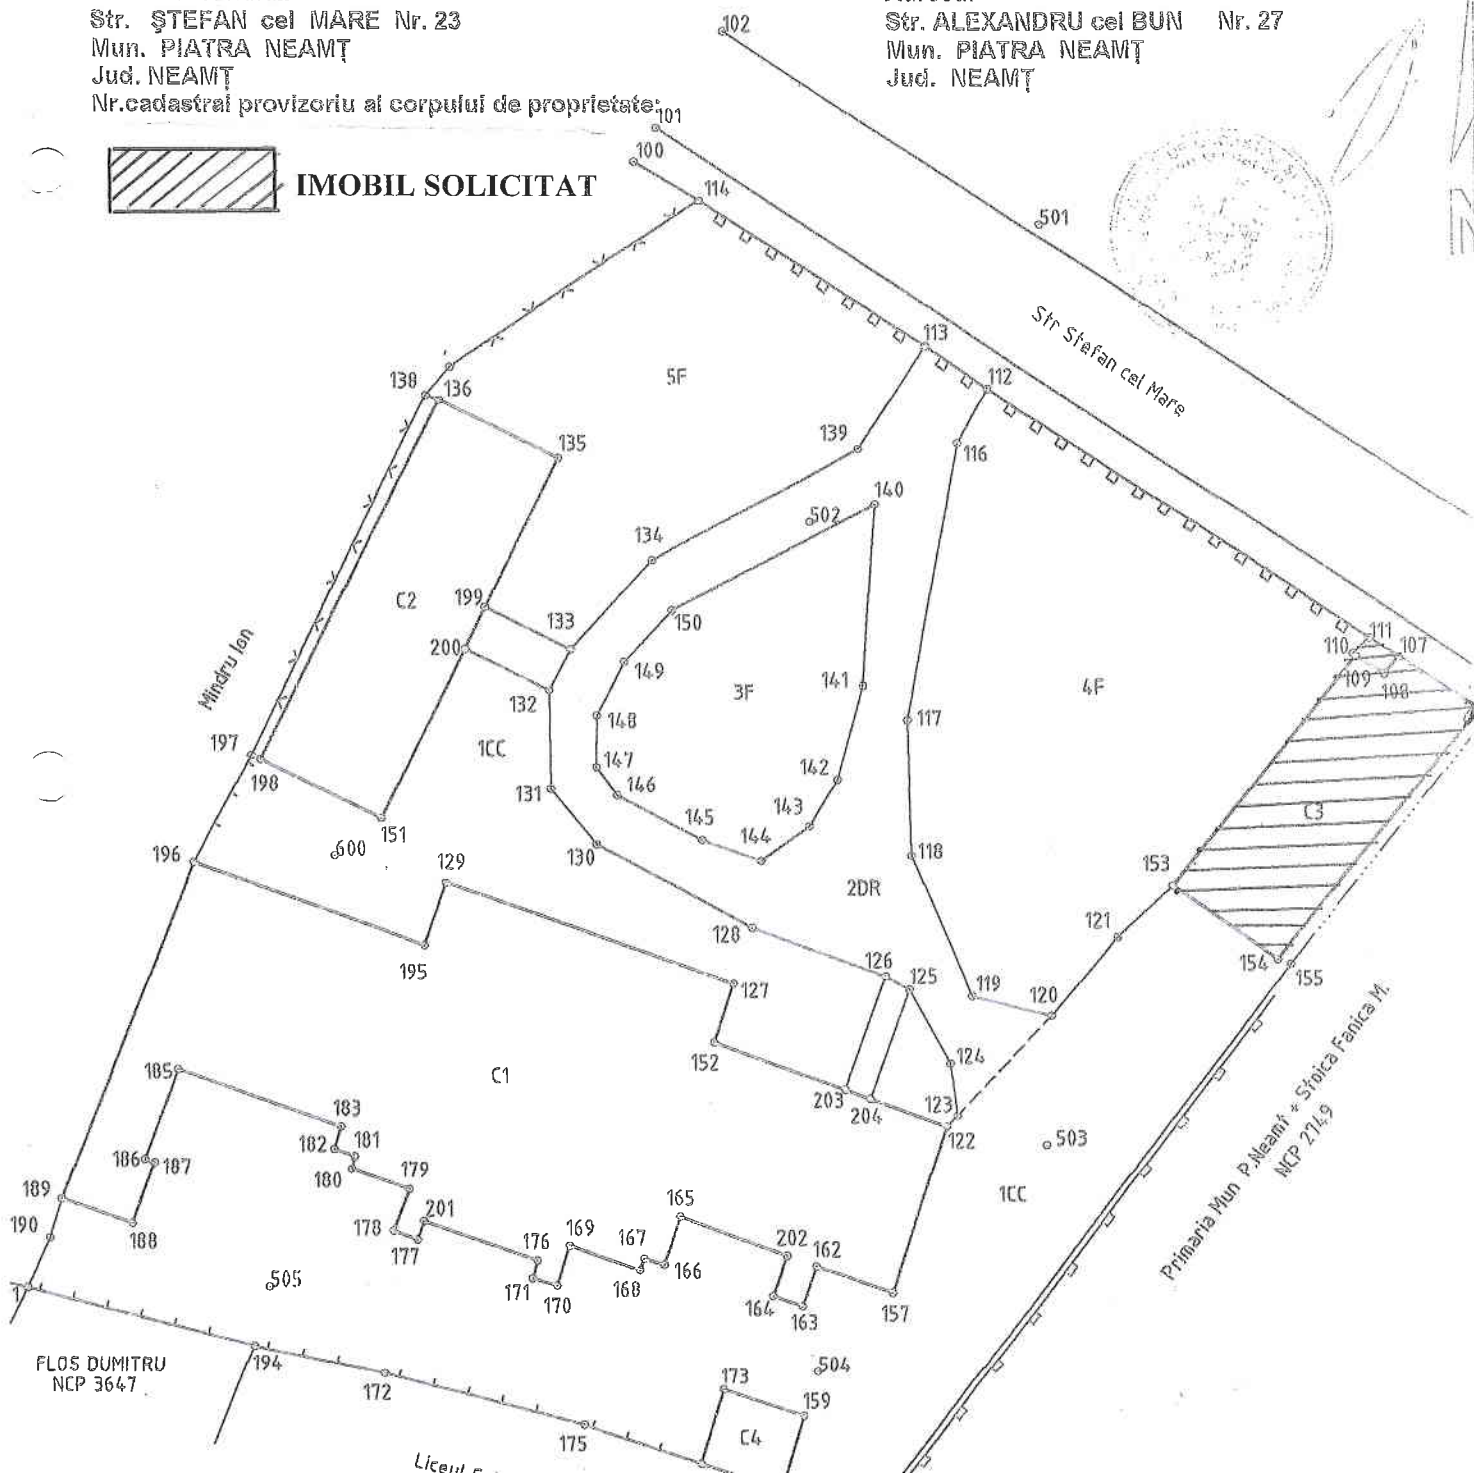

### PLAN DE AMPLASAMENT SI DELIMITARE A CORPULUI DE PROPRIETATE (INTRAVILAN PIATRA NEAMȚ) Scara: 1 : 500

Judetul: NEAMȚ  
Teritoriul adm: PIATRA NEAMȚ  
Cod SIRUTA: 120726  
Adresa imobilului:  
Str. ȘTEFAN cel MARE Nr. 23  
Mun. PIATRA NEAMȚ  
Jud. NEAMȚ  
Nr.cadastrai provizoriu al corpului de proprietate:

Numele si prenumele proprietarului:  
JUDEȚEAN NEAMȚ

Adresa:  
Str. ALEXANDRU cel BUN Nr. 27  
Mun. PIATRA NEAMȚ  
Jud. NEAMȚ

IMOBIL SOLICITAT

FLOS DUMITRU  
NCP 3647

Primăria Mun. P. Neamț + Stoicica Fanica M.  
NCP 21149