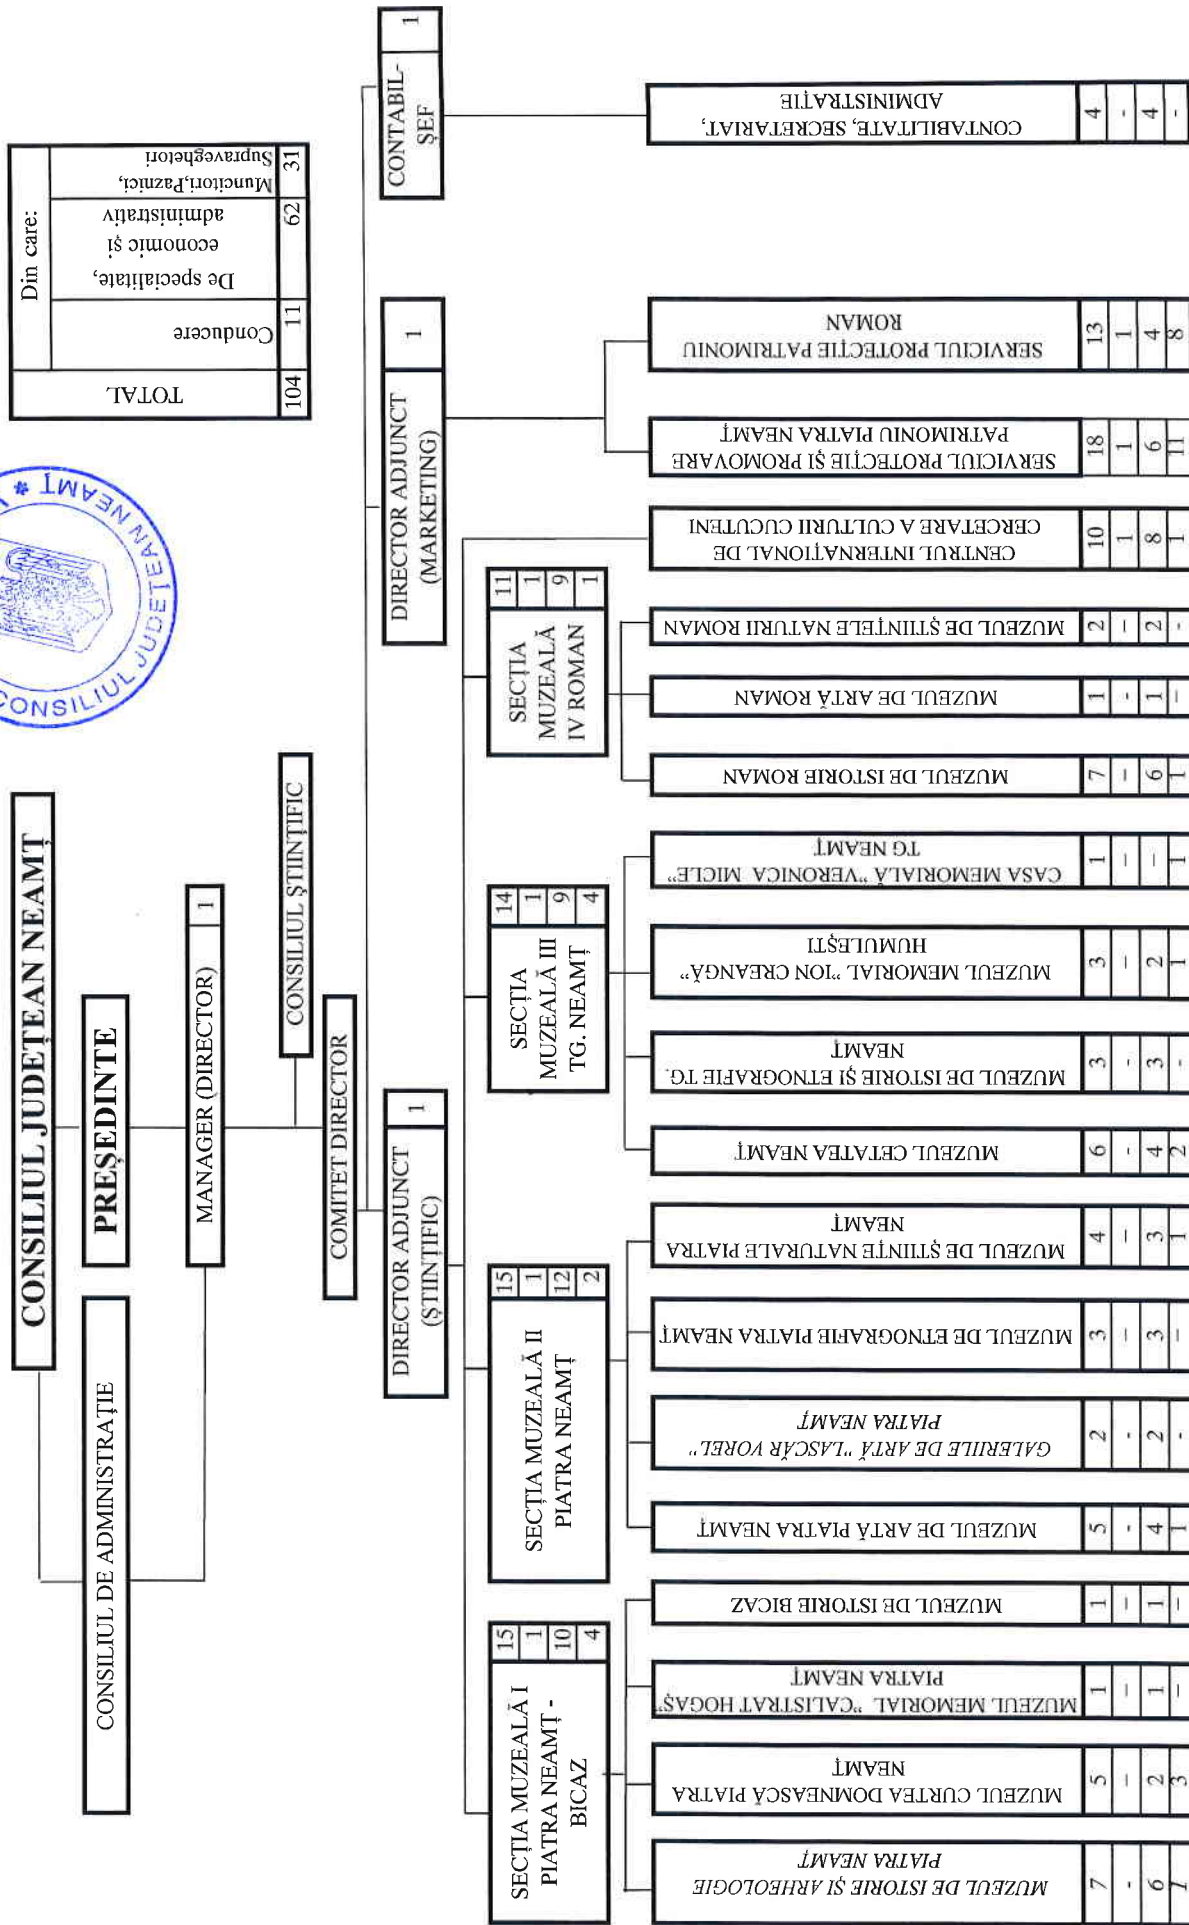

CONSILIUL JUDEȚEAN NEAMȚ
ORGANIGRAMA COMPLEXULUI MUZEAL JUDEȚEAN NEAMȚ

Anexa nr. 1 la H.C.J. Neamț nr. 304 din 19.12.2018

Din care:	Conducere	11	62	31
	De specialitate, economic și administrativ			
TOTAL		104		

Supraveghetori			
Muncitori, Paznici,