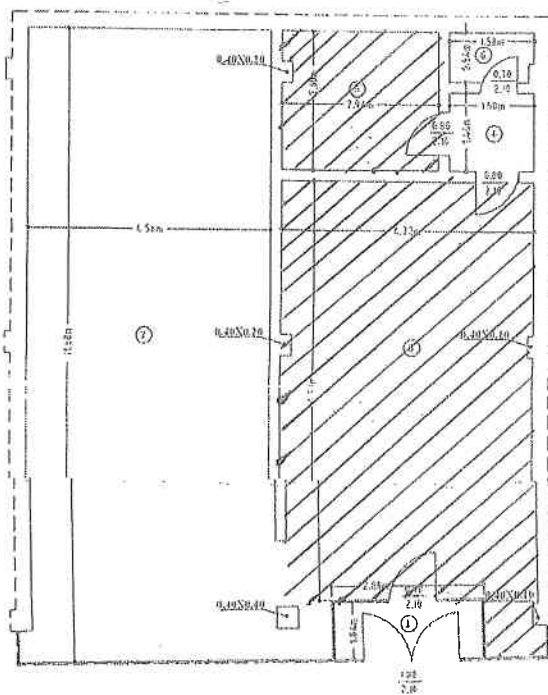

Anexă
la HCJ Neamț nr. 220 din 30.08.2017

COMPLEXUL MUZEAL JUDEȚEAN NEAMȚ

Suprafața de închiriat, disponibilă în incinta Galeriei *Lascăr Vorel*, pentru care este necesară raportul de evaluare, este constituită din : 38,98 mp - Librărie și 7,56 mp - Magazie, iar holul și baia este folosită comună cu Galeria de artă

RELEVU GALERII ARTA

Scara 1 : 100

Nr. Cadastral al terenului	Suprafața 60,65 / 1246	Adresa imobilului	
		Piata Stefan cel Mare , Partea,	
Cartea Funciara colectivă nr.		UAT	PIATRA NEAMȚ
Cod unitate individuală (U)		CF individuală	

SPAȚII DE ÎNCHIRIAT

Sutilă totală = 46,54 mp