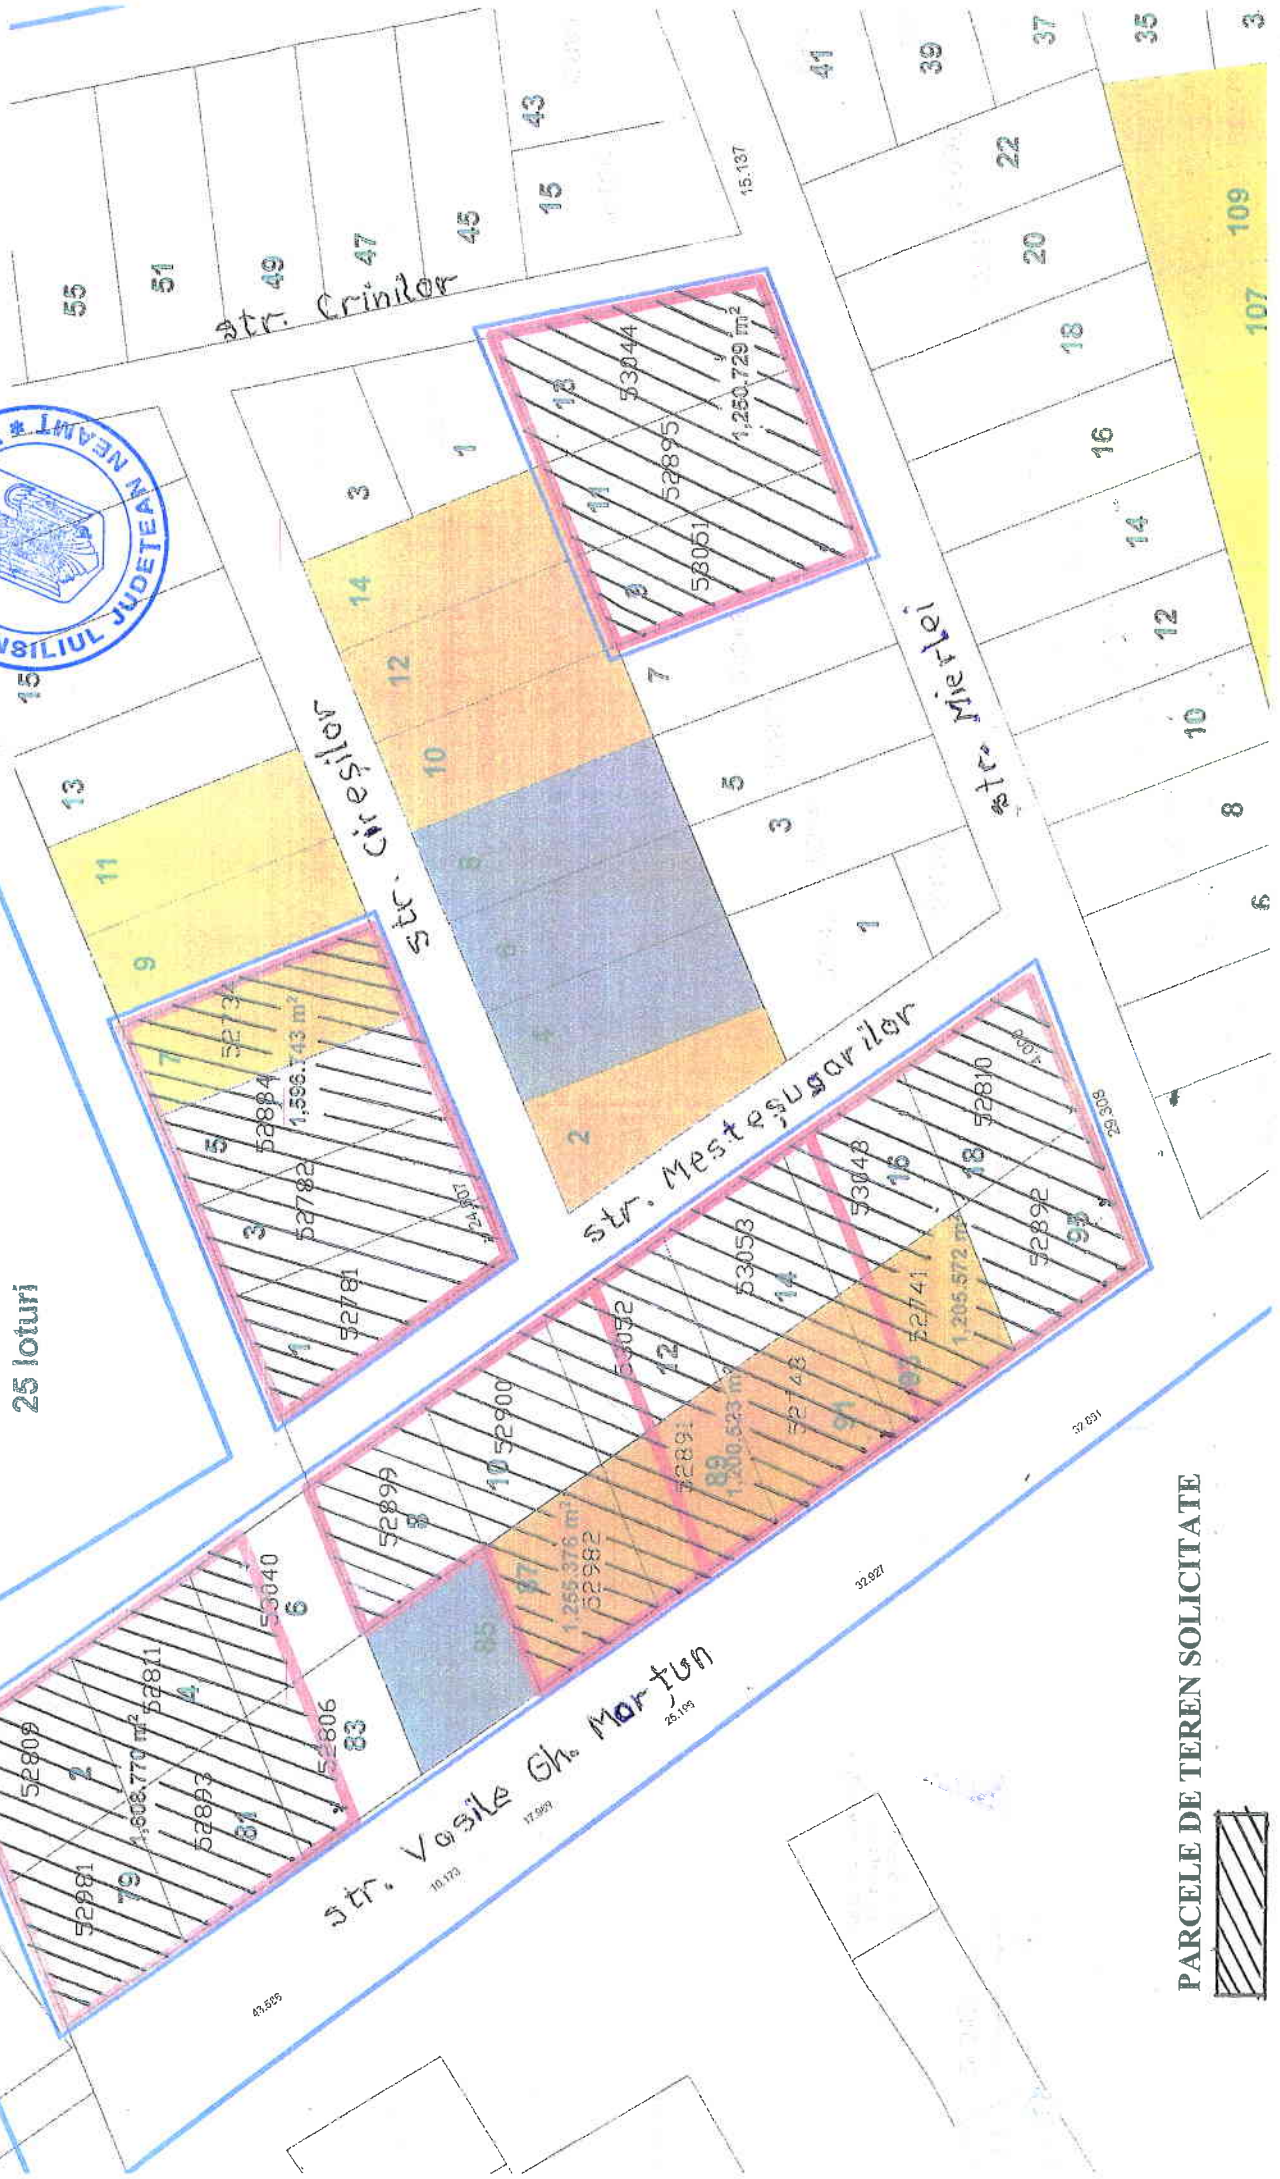

Anexă

la HCL Neamț nr. 42. din 27.02.2019

25 loturi

str. Vasile Gh. Martun

str. Ciresilor

str. Mestesarilor

str. Mirlei

PARCELE DE TEREN SOLICITATE