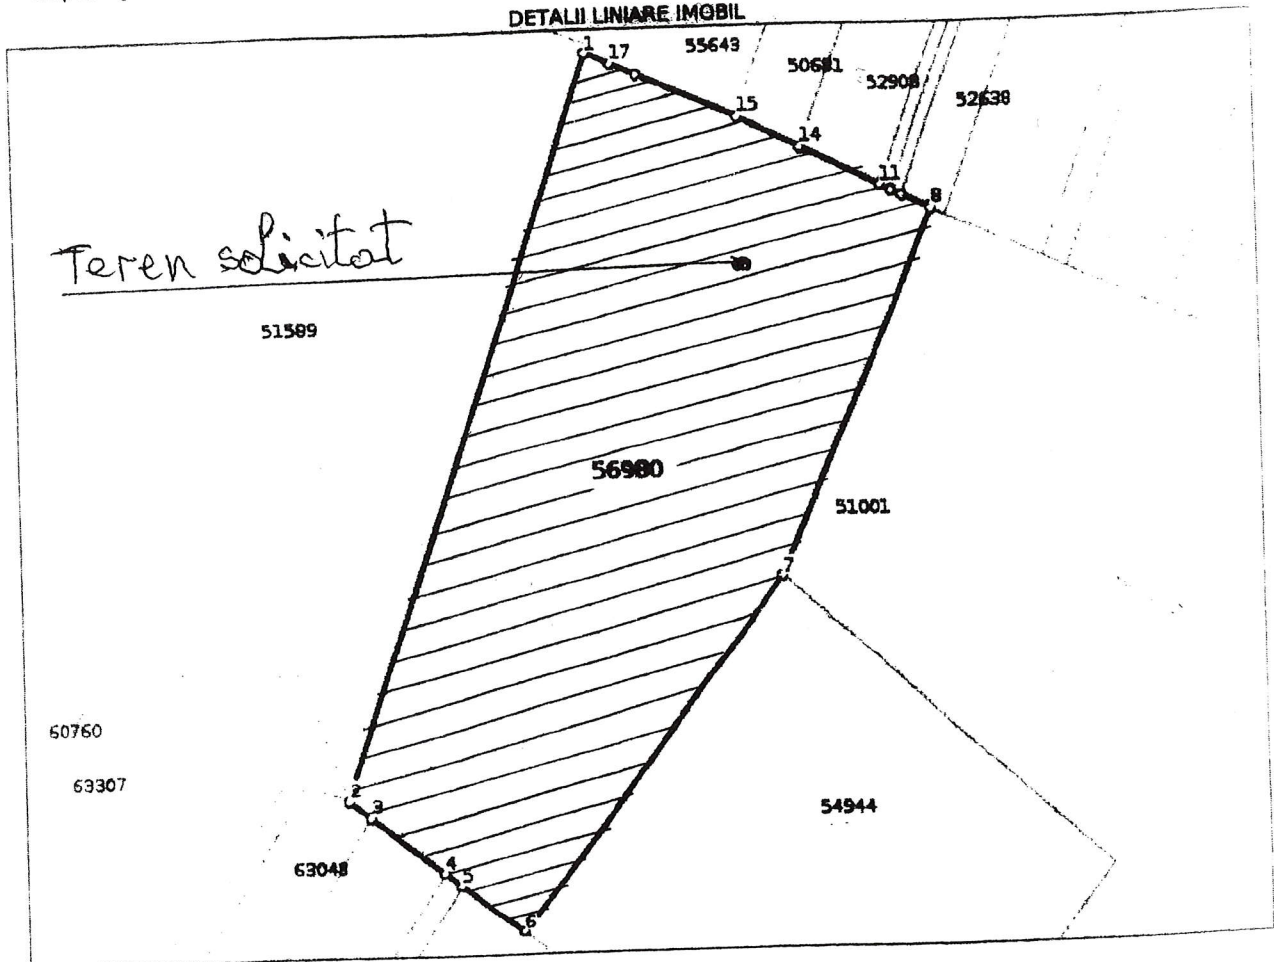

## Anexa Nr. 1 La Partea I

## Teren

Nr cadastral	Suprafața (mp)*	Observații / Referințe
56980	13.300	LOT1

\* Suprafața este determinată în planul de proiecție Stereo 70.

## DETALII LINIARE IMOBIL

## Date referitoare la teren

Nr Crt	Categorie folosință	Intra vișan	Suprafața (mp)	Tarla	Parcelă	Nr. topo	Observații / Referințe
1	pasune	NU	13.300	22	157	-	LOT1. ISLAZ COMUNAL