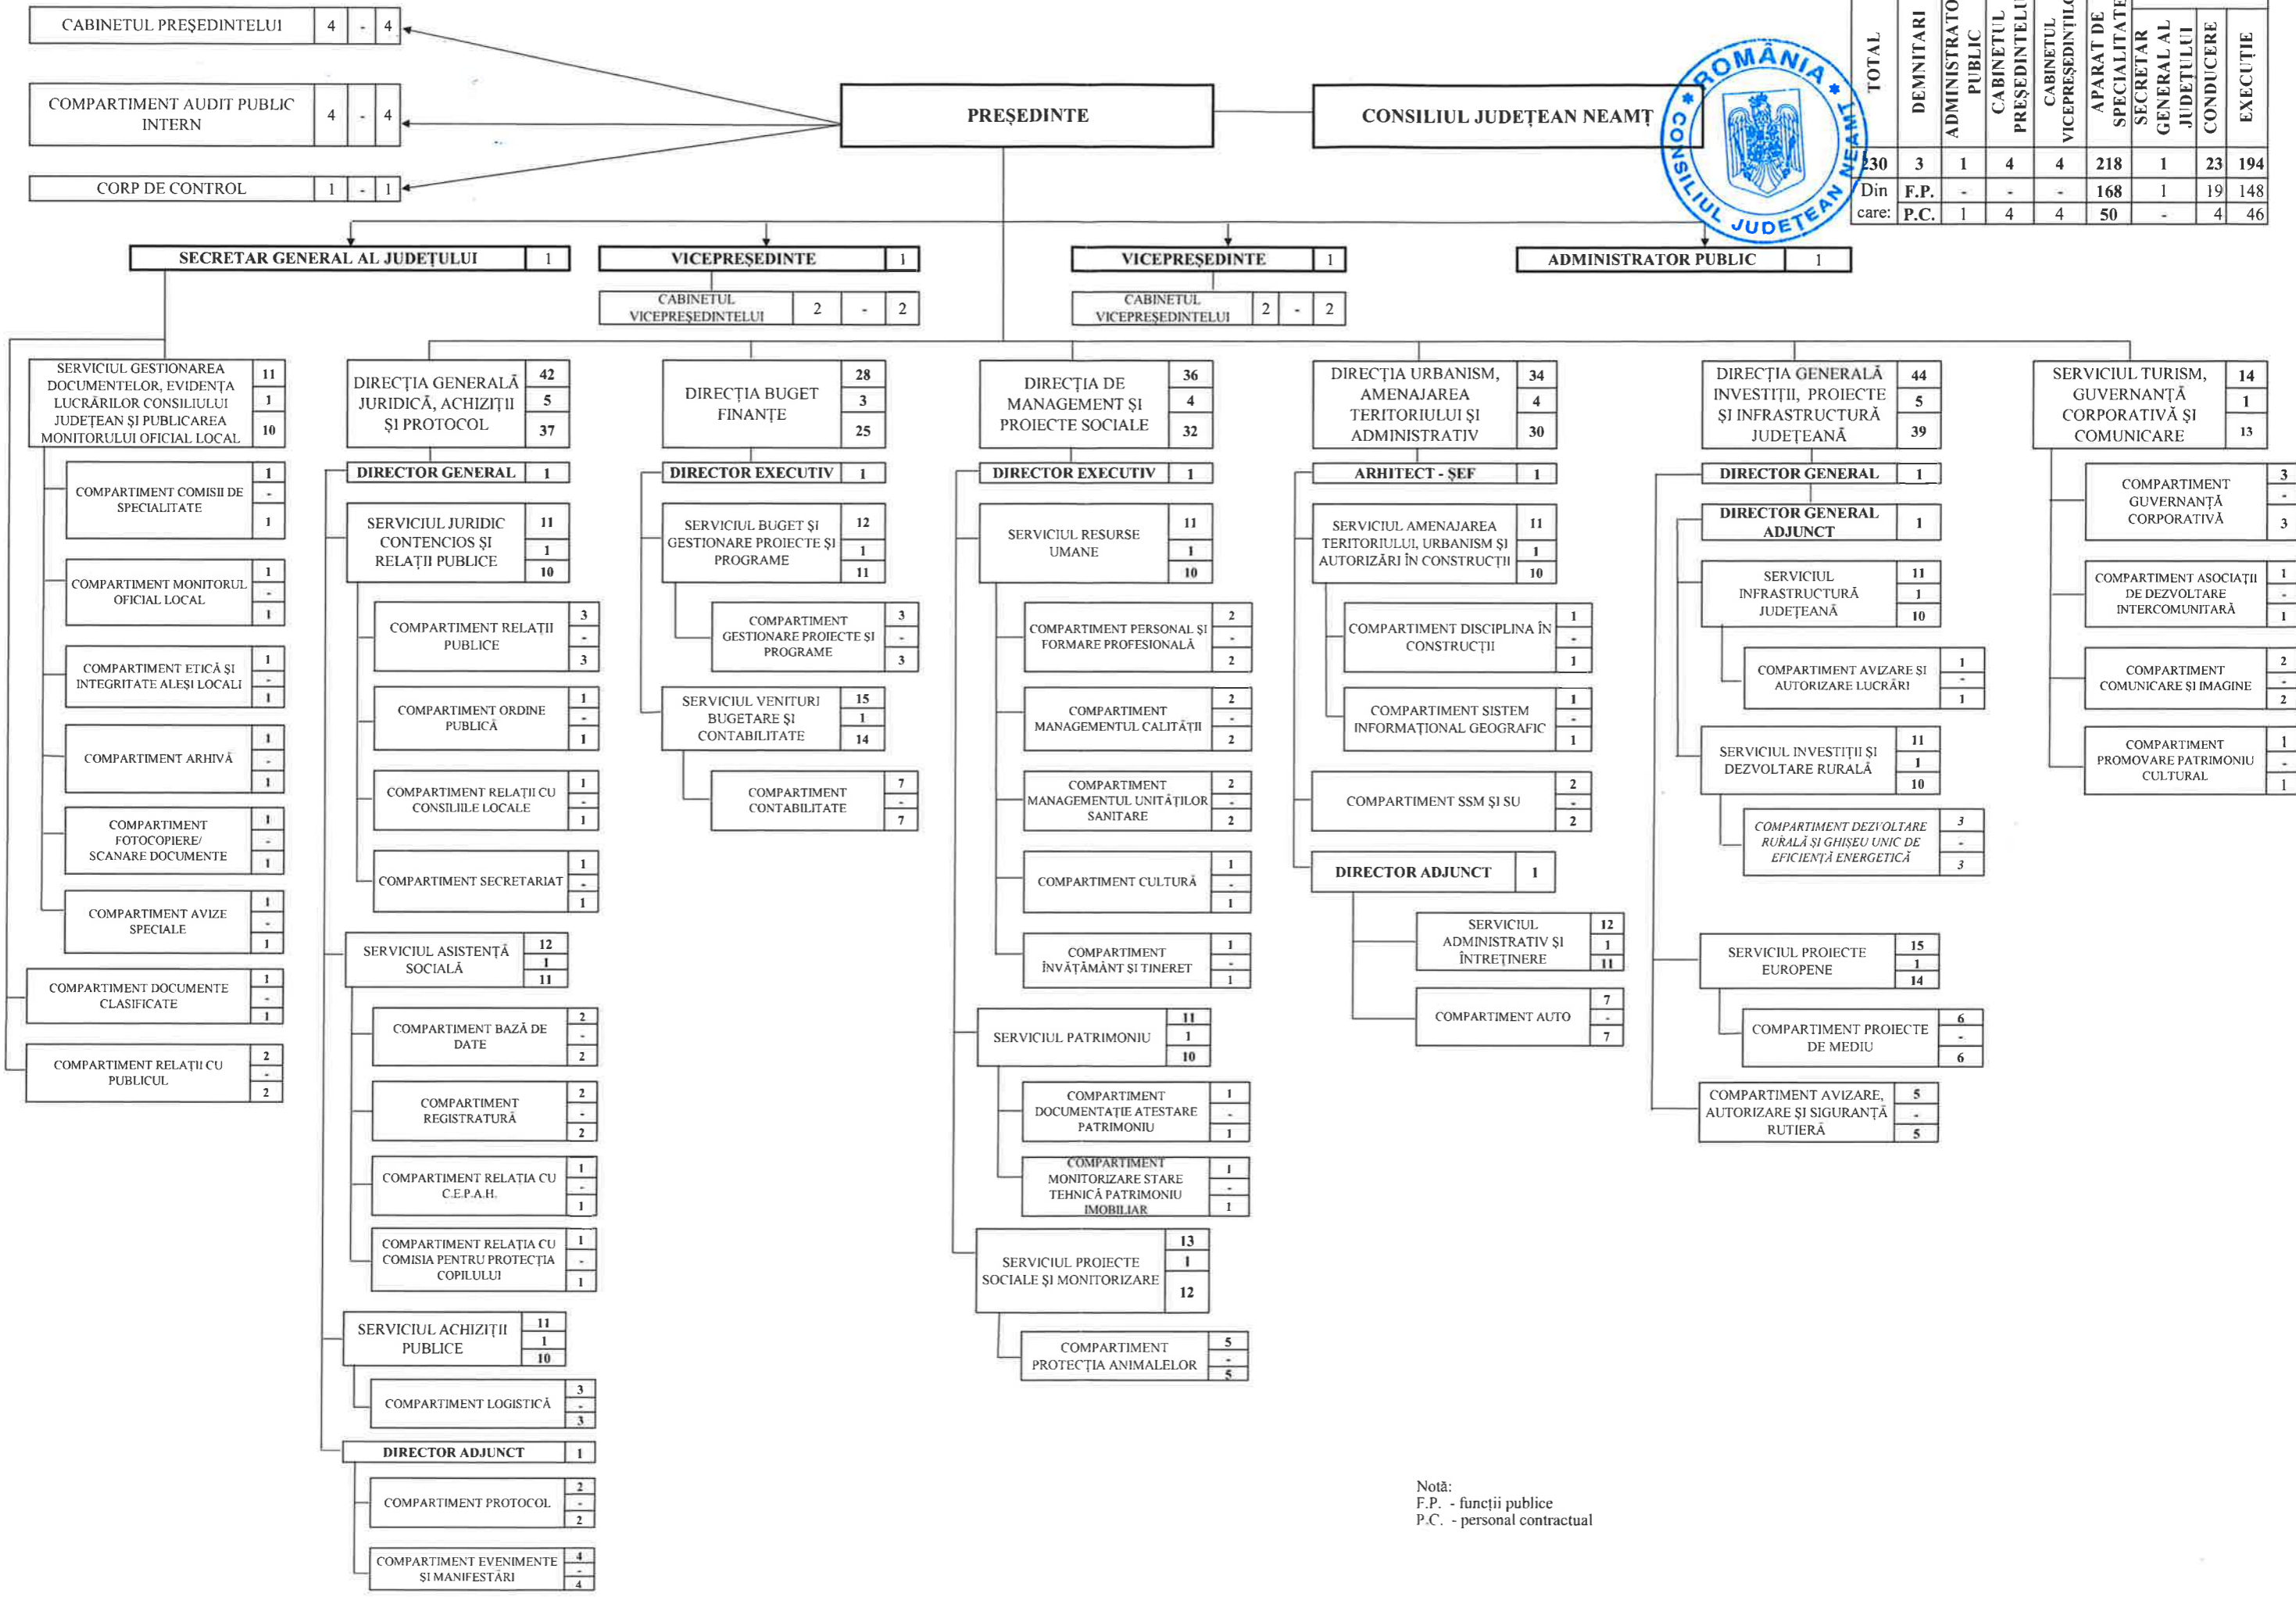

TOTAL	DEMNITARI	ADMINISTRATOR PUBLIC	CABINETUL PREȘEDINTELUI	CABINETUL VICEPREȘEDINTELOR	APARAT DE SPECIALITATE	din care:		
						SECRETAR GENERAL AL JUDEȚULUI	CONDUCERE	EXECUTIE
230	3	1	4	4	218	1	23	194
Din care:	F.P.	-	-	-	168	1	19	148
	P.C.	1	4	4	50	-	4	46

Notă:  
F.P. - funcții publice  
P.C. - personal contractual