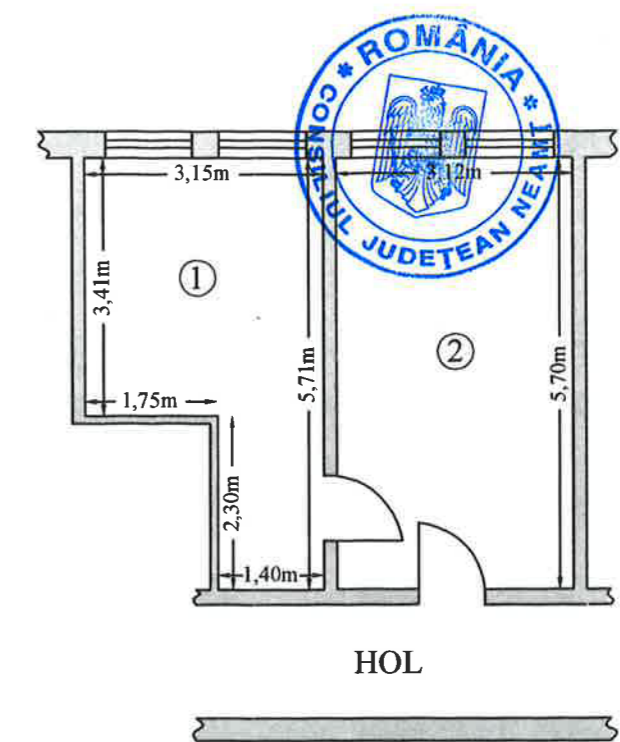

 ÎNCADRARE ÎN ZONĂ
Localizarea spațiilor

RELEVUL SPAȚIILOR

Recapitulatie:

Nr. încăpere	Denumire încăpere	Suprafața utilă [mp]
1	Camera 1	13,96
2	Camera 2	17,78
Suprafață Utilă = 31,74 m.p.		

Scara	1 : 100	Beneficiar:	JUDEȚUL NEAMȚ
Nume	CIOBOTĂ N. Cristian	Adresa:	Str. 1 Decembrie 1918, nr. 68, municipiul Piatra Neamț, județul Neamț NC 53047
Semnatura		Titlu planșă:	PLAN DE SITUAȚIE
Executant:	Data	04.04.2026	